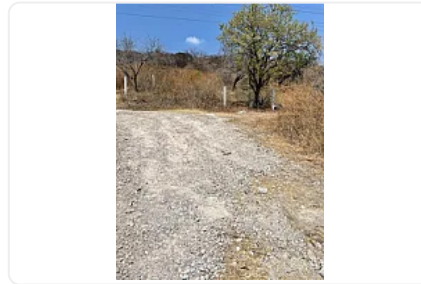

### Descripción

ASESOR: ALONSO SUAREZ AS338

También se vende por lotes

\$300 por metro cuadrado

"terreno en área suburbana

drenaje y luz

ideal para rancho, viviendas o centros comerciales"