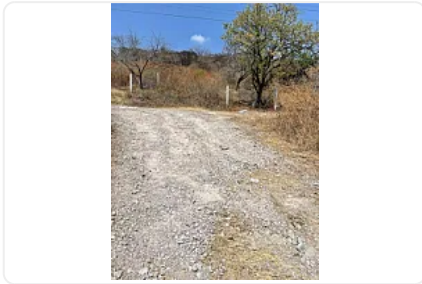

### Descripción

ASESOR: ALONSO SUAREZ AS338

También se vende por lotes

\$300 por metro cuadrado

"terreno en área suburbana

drenaje y luz

ideal para rancho, viviendas o centros comerciales"