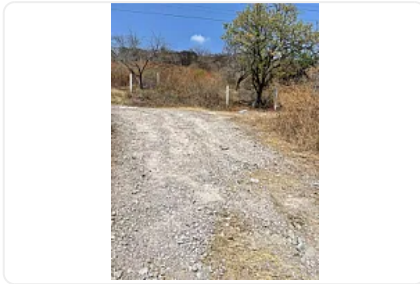

Terreno en Venta, Cuautla AS338

, San Pedro Apatlaco, Ayala, Morelos • ID 21

**Venta: MXN \$
3,300,000.00**

Descripción

ASESOR: ALONSO SUAREZ AS338

También se vende por lotes

\$300 por metro cuadrado

"terreno en área suburbana

drenaje y luz

ideal para rancho, viviendas o centros comerciales"

Características

Sin características registradas

Detalles

Recámaras: —
Baños: —
Estacionamientos: —
Construcción: —
Terreno: 11,000 m²
Código: N/A
Comisión: No