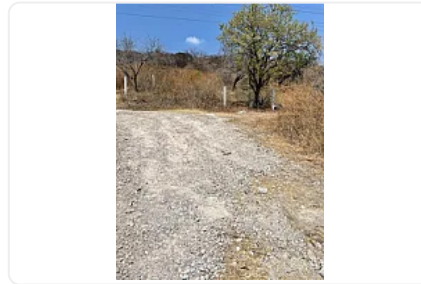

Terreno en Venta, Cuautla AS338

, San Pedro Apatlaco, Ayala, Morelos • ID 21

**Venta: MXN \$
3,300,000.00**

Descripción

ASESOR: ALONSO SUAREZ AS338

También se vende por lotes

\$300 por metro cuadrado

"terreno en área suburbana

drenaje y luz

ideal para rancho, viviendas o centros comerciales"

Características

Sin características registradas

Detalles

Recámaras: —
Baños: —
Estacionamientos: —
Construcción: —
Terreno: 11,000 m²
Código: N/A
Comisión: No