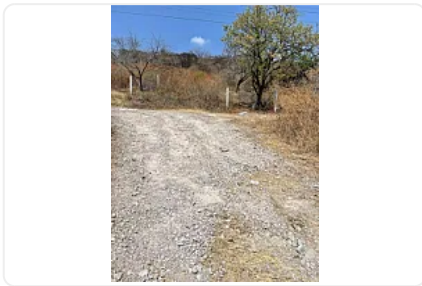

### Descripción

ASESOR: ALONSO SUAREZ AS338

También se vende por lotes

\$300 por metro cuadrado

"terreno en área suburbana

drenaje y luz

ideal para rancho, viviendas o centros comerciales"