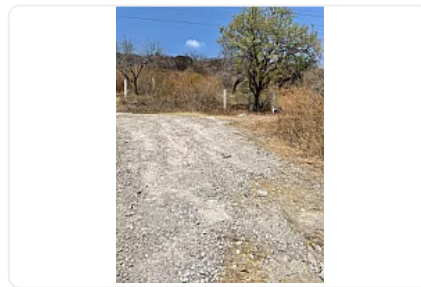

### Descripción

ASESOR: ALONSO SUAREZ AS338

También se vende por lotes

\$300 por metro cuadrado

"terreno en área suburbana

drenaje y luz

ideal para rancho, viviendas o centros comerciales"