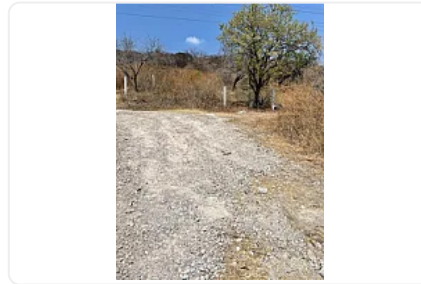

Terreno en Venta, Cuautla AS338

, San Pedro Apatlaco, Ayala, Morelos • ID 3154

**Venta: MXN \$
3,300,000.00**

Descripción

ASESOR: ALONSO SUAREZ AS338

También se vende por lotes

\$300 por metro cuadrado

"terreno en área suburbana

drenaje y luz

ideal para rancho, viviendas o centros comerciales"

Características

Sin características registradas

Detalles

Recámaras: —
Baños: —
Estacionamientos: —
Construcción: —
Terreno: 11,000 m²
Código: N/A
Comisión: No