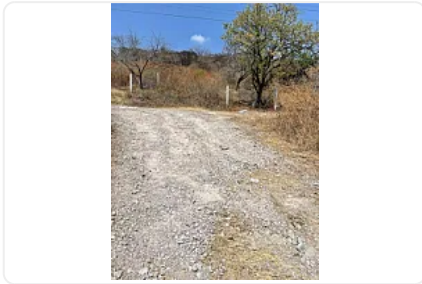

Terreno en Venta, Cuautla AS338

, San Pedro Apatlaco, Ayala, Morelos • ID 3154

**Venta: MXN \$
3,300,000.00**

Descripción

ASESOR: ALONSO SUAREZ AS338

También se vende por lotes

\$300 por metro cuadrado

"terreno en área suburbana

drenaje y luz

ideal para rancho, viviendas o centros comerciales"

Características

Sin características registradas

Detalles

Recámaras: —
Baños: —
Estacionamientos: —
Construcción: —
Terreno: 11,000 m²
Código: N/A
Comisión: No