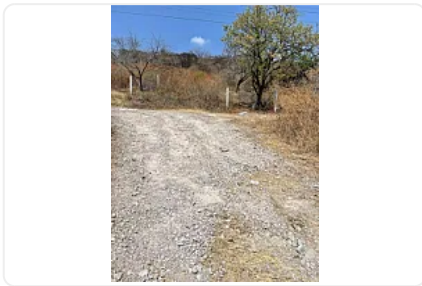

Terreno en Venta, Cuautla AS338

, San Pedro Apatlaco, Ayala, Morelos • ID 3154

**Venta: MXN \$
3,300,000.00**

Descripción

ASESOR: ALONSO SUAREZ AS338

También se vende por lotes

\$300 por metro cuadrado

"terreno en área suburbana

drenaje y luz

ideal para rancho, viviendas o centros comerciales"

Características

Sin características registradas

Detalles

Recámaras: —
Baños: —
Estacionamientos: —
Construcción: —
Terreno: 11,000 m²
Código: N/A
Comisión: No