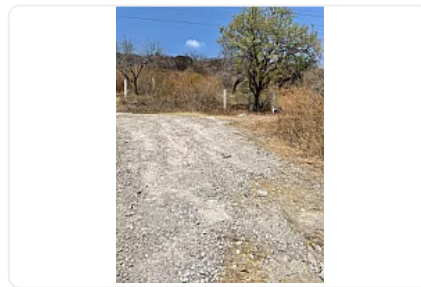

Terreno en Venta, Cuautla AS338

, San Pedro Apatlaco, Ayala, Morelos • ID 3154

**Venta: MXN \$
3,300,000.00**

Descripción

ASESOR: ALONSO SUAREZ AS338

También se vende por lotes

\$300 por metro cuadrado

"terreno en área suburbana

drenaje y luz

ideal para rancho, viviendas o centros comerciales"

Características

Sin características registradas

Detalles

Recámaras: —
Baños: —
Estacionamientos: —
Construcción: —
Terreno: 11,000 m²
Código: N/A
Comisión: No