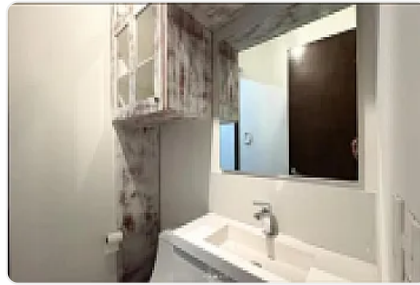

Renta de Departamento en Cuauhtemoc, Roma Norte

Renta: MXN \$
28,000.00

Fuente de cibeles, Roma Norte, Cuauhtémoc, Ciudad de México • ID 3164

Descripción

Renta de Departamento en Cuauhtemoc, Roma Norte

ASESOR: CESAR PONCE CP1

"se aceptan mascotas

2 recamaras

1 baño

elevador

lobby

vigilancia 24hrs

area de lavado"

"1 renta