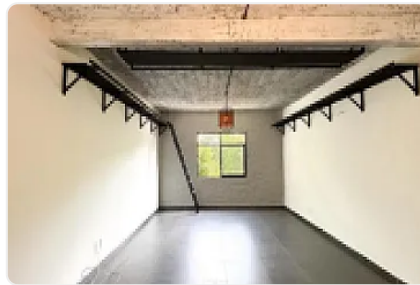

Renta de Departamento en Cuauhtemoc, Roma Norte

Renta: MXN \$
28,000.00

Fuente de cibeles, Roma Norte, Cuauhtémoc, Ciudad de México • ID 3164

Descripción

Renta de Departamento en Cuauhtemoc, Roma Norte

ASESOR: CESAR PONCE CP1

"se aceptan mascotas

2 recamaras

1 baño

elevador

lobby

vigilancia 24hrs

area de lavado"

"1 renta