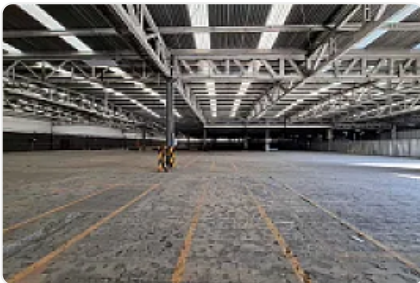

### Descripción

Renta de Bodega Comercial en Las Conchitas, Cuautitlán Izcalli  
ASESOR GUILLERMO MORENO GM372

Rento bodega comercial en Cuautitlán Izcalli, se encuentra ubicado sobre la autopista México Querétaro, con excelentes vías de transporte y comunicación, cuenta con:

M2 de terreno: 8,000

M2 de almacén: 7450

Altura promedio: 6 metros

Andenes de carga y descarga

Área de estacionamiento

Área de maniobra

Precio de renta por metro cuadrado: \$150

Precio de renta mensual total: \$1,125,000.00 más IVA.