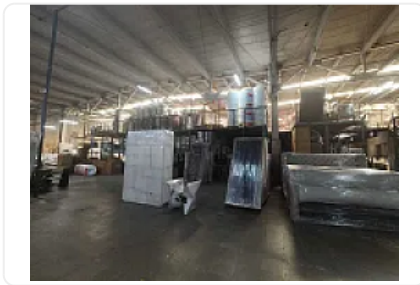

## Renta de Bodega Comercial en Las Conchitas, Cuautitlán Izcalli GM372

Renta: MXN \$  
**1,125,000.00**

SN, Las Conchitas, Cuautitlán Izcalli, Estado de México • ID 3186

### Descripción

Renta de Bodega Comercial en Las Conchitas, Cuautitlán Izcalli  
ASESOR GUILLERMO MORENO GM372

Rento bodega comercial en Cuautitlán Izcalli, se encuentra ubicado sobre la autopista México Querétaro, con excelentes vías de transporte y comunicación, cuenta con:

M2 de terreno: 8,000

M2 de almacén: 7450

Altura promedio: 6 metros

Andenes de carga y descarga

Área de estacionamiento

Área de maniobra

Precio de renta por metro cuadrado: \$150

Precio de renta mensual total: \$1,125,000.00 más IVA.