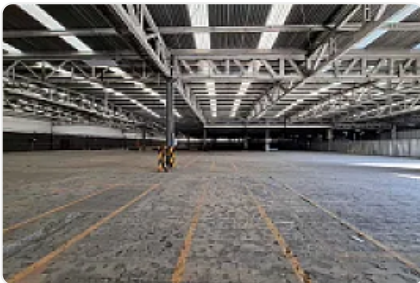

Renta de Bodega Comercial en Las Conchitas, Cuautitlán Izcalli GM372

Renta: MXN \$
1,125,000.00

SN, Las Conchitas, Cuautitlán Izcalli, Estado de México • ID 3186

Descripción

Renta de Bodega Comercial en Las Conchitas, Cuautitlán Izcalli
ASESOR GUILLERMO MORENO GM372

Rento bodega comercial en Cuautitlán Izcalli, se encuentra ubicado sobre la autopista México Querétaro, con excelentes vías de transporte y comunicación, cuenta con:

M2 de terreno: 8,000

M2 de almacén: 7450

Altura promedio: 6 metros

Andenes de carga y descarga

Área de estacionamiento

Área de maniobra

Precio de renta por metro cuadrado: \$150

Precio de renta mensual total: \$1,125,000.00 más IVA.

Características