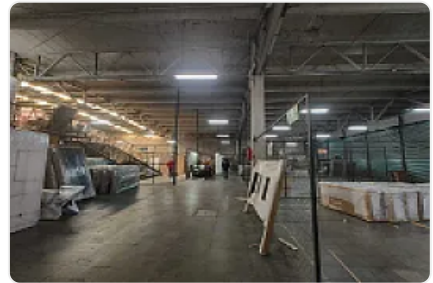

Renta de Bodega Comercial en Las Conchitas, Cuautitlán Izcalli GM372

Renta: MXN \$
1,125,000.00

SN, Las Conchitas, Cuautitlán Izcalli, Estado de México • ID 3186

Descripción

Renta de Bodega Comercial en Las Conchitas, Cuautitlán Izcalli
ASESOR GUILLERMO MORENO GM372

Rento bodega comercial en Cuautitlán Izcalli, se encuentra ubicado sobre la autopista México Querétaro, con excelentes vías de transporte y comunicación, cuenta con:

M2 de terreno: 8,000

M2 de almacén: 7450

Altura promedio: 6 metros

Andenes de carga y descarga

Área de estacionamiento

Área de maniobra

Precio de renta por metro cuadrado: \$150

Precio de renta mensual total: \$1,125,000.00 más IVA.

Características