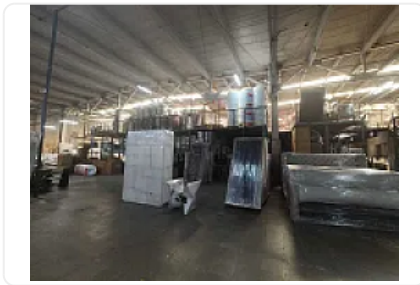

Renta de Bodega Comercial en Las Conchitas, Cuautitlán Izcalli GM372

Renta: MXN \$
1,125,000.00

SN, Las Conchitas, Cuautitlán Izcalli, Estado de México • ID 3186

Descripción

Renta de Bodega Comercial en Las Conchitas, Cuautitlán Izcalli
ASESOR GUILLERMO MORENO GM372

Rento bodega comercial en Cuautitlán Izcalli, se encuentra ubicado sobre la autopista México Querétaro, con excelentes vías de transporte y comunicación, cuenta con:

M2 de terreno: 8,000

M2 de almacén: 7450

Altura promedio: 6 metros

Andenes de carga y descarga

Área de estacionamiento

Área de maniobra

Precio de renta por metro cuadrado: \$150

Precio de renta mensual total: \$1,125,000.00 más IVA.

Características