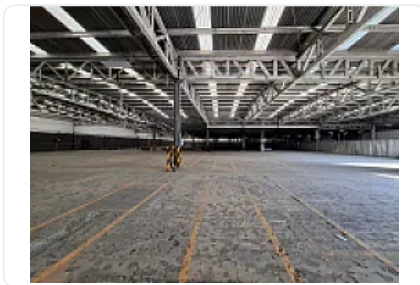

Renta de Bodega Comercial en Las Conchitas, Cuautitlán Izcalli GM372

Renta: MXN \$
1,125,000.00

SN, Las Conchitas, Cuautitlán Izcalli, Estado de México • ID 3186

Descripción

Renta de Bodega Comercial en Las Conchitas, Cuautitlán Izcalli
ASESOR GUILLERMO MORENO GM372

Rento bodega comercial en Cuautitlán Izcalli, se encuentra ubicado sobre la autopista México Querétaro, con excelentes vías de transporte y comunicación, cuenta con:

M2 de terreno: 8,000

M2 de almacén: 7450

Altura promedio: 6 metros

Andenes de carga y descarga

Área de estacionamiento

Área de maniobra

Precio de renta por metro cuadrado: \$150

Precio de renta mensual total: \$1,125,000.00 más IVA.

Características