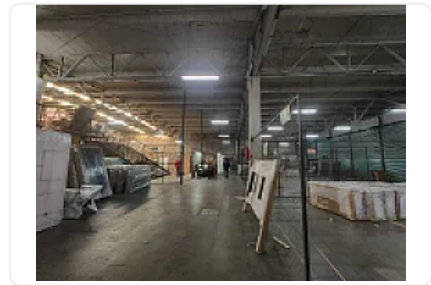

Renta de Bodega Comercial en Las Conchitas, Cuautitlán Izcalli GM372

Renta: MXN \$
1,125,000.00

SN, Las Conchitas, Cuautitlán Izcalli, Estado de México • ID 3186

Descripción

Renta de Bodega Comercial en Las Conchitas, Cuautitlán Izcalli
ASESOR GUILLERMO MORENO GM372

Rento bodega comercial en Cuautitlán Izcalli, se encuentra ubicado sobre la autopista México Querétaro, con excelentes vías de transporte y comunicación, cuenta con:

M2 de terreno: 8,000

M2 de almacén: 7450

Altura promedio: 6 metros

Andenes de carga y descarga

Área de estacionamiento

Área de maniobra

Precio de renta por metro cuadrado: \$150

Precio de renta mensual total: \$1,125,000.00 más IVA.

Características