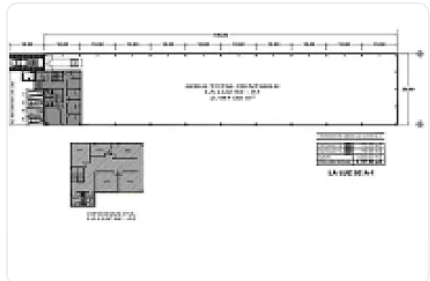

Renta de Bodega Comercial en San Lorenzo Rio Tenco, Cuautitlan Izcalli GM399

Renta: MXN $
318,565.00

SN, San Lorenzo Río Tenco, Cuautitlán Izcalli, Estado de México • ID 3195

Descripción

Renta de Bodega Comercial en San Lorenzo Rio Tenco, Cuautitlan Izcalli
ASESOR GUILLERMO MORENO GM399

Renta de Bodega ubicada a unos metros de la carretera
México Querétaro, cuenta con:

- 2197m2 de terreno
- almacén de 1853 m2
- altura promedio de 6.5
- techumbre de lámina galvanizada
- luz Trifásica
- entrada para Trailer.
- M2 de oficinas: 344
- Estacionamientos: 4
- Baños

Precio de renta mensual: $318,565