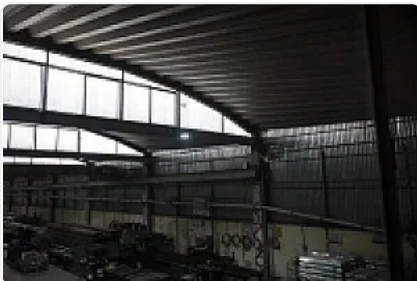

Renta de Bodega Comercial en San Lorenzo Rio Tenco, Cuautitlan Izcalli GM399

Renta: MXN \$
318,565.00

SN, San Lorenzo Río Tenco, Cuautitlán Izcalli, Estado de México • ID 3195

Descripción

Renta de Bodega Comercial en San Lorenzo Rio Tenco, Cuautitlan Izcalli
ASESOR GUILLERMO MORENO GM399

Renta de Bodega ubicada a unos metros de la carretera
México Querétaro, cuenta con:

- 2197m2 de terreno
- almacén de 1853 m2
- altura promedio de 6.5
- techumbre de lámina galvanizada
- luz Trifásica
- entrada para Trailer.
- M2 de oficinas: 344
- Estacionamientos: 4
- Baños