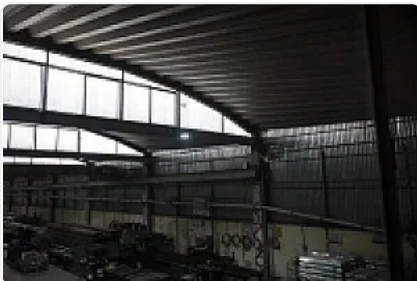

## Renta de Bodega Comercial en San Lorenzo Rio Tenco, Cuautitlan Izcalli GM399

Renta: MXN \$  
**318,565.00**

SN, San Lorenzo Río Tenco, Cuautitlán Izcalli, Estado de México • ID 3195

### Descripción

Renta de Bodega Comercial en San Lorenzo Rio Tenco, Cuautitlan Izcalli  
ASESOR GUILLERMO MORENO GM399

Renta de Bodega ubicada a unos metros de la carretera  
México Querétaro, cuenta con:

- 2197m2 de terreno
- almacén de 1853 m2
- altura promedio de 6.5
- techumbre de lámina galvanizada
- luz Trifásica
- entrada para Trailer.
- M2 de oficinas: 344
- Estacionamientos: 4
- Baños

Precio de renta mensual: \$318,565