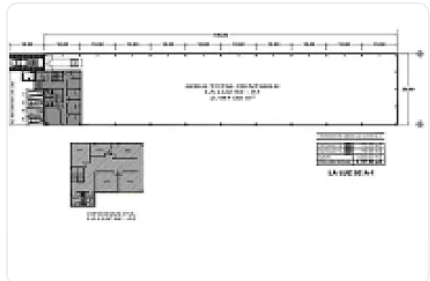

Renta de Bodega Comercial en San Lorenzo Rio Tenco, Cuautitlan Izcalli GM399

Renta: MXN \$
318,565.00

SN, San Lorenzo Río Tenco, Cuautitlán Izcalli, Estado de México • ID 3195

Descripción

Renta de Bodega Comercial en San Lorenzo Rio Tenco, Cuautitlan Izcalli
ASESOR GUILLERMO MORENO GM399

Renta de Bodega ubicada a unos metros de la carretera
México Querétaro, cuenta con:

- 2197m2 de terreno
- almacén de 1853 m2
- altura promedio de 6.5
- techumbre de lámina galvanizada
- luz Trifásica
- entrada para Trailer.
- M2 de oficinas: 344
- Estacionamientos: 4
- Baños