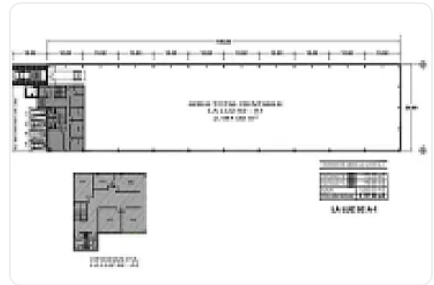

Renta de Bodega Comercial en San Lorenzo Rio Tenco, Cuautitlan Izcalli GM399

Renta: MXN \$
318,565.00

SN, San Lorenzo Río Tenco, Cuautitlán Izcalli, Estado de México • ID 3195

Descripción

Renta de Bodega Comercial en San Lorenzo Rio Tenco, Cuautitlan Izcalli
ASESOR GUILLERMO MORENO GM399

Renta de Bodega ubicada a unos metros de la carretera
México Querétaro, cuenta con:

- 2197m2 de terreno
- almacén de 1853 m2
- altura promedio de 6.5
- techumbre de lámina galvanizada
- luz Trifásica
- entrada para Trailer.
- M2 de oficinas: 344
- Estacionamientos: 4
- Baños