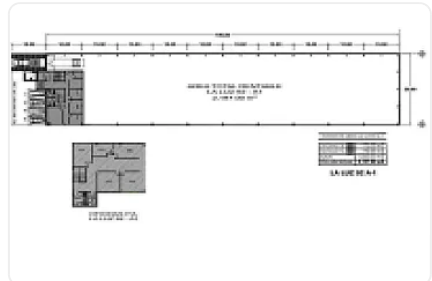

Renta de Bodega Comercial en San Lorenzo Rio Tenco, Cuautitlan Izcalli GM399

Renta: MXN $
318,565.00

SN, San Lorenzo Río Tenco, Cuautitlán Izcalli, Estado de México • ID 3195

Descripción

Renta de Bodega Comercial en San Lorenzo Rio Tenco, Cuautitlan Izcalli
ASESOR GUILLERMO MORENO GM399

Renta de Bodega ubicada a unos metros de la carretera
México Querétaro, cuenta con:

- 2197m2 de terreno
- almacén de 1853 m2
- altura promedio de 6.5
- techumbre de lámina galvanizada
- luz Trifásica
- entrada para Trailer.
- M2 de oficinas: 344
- Estacionamientos: 4
- Baños

Precio de renta mensual: $318,565