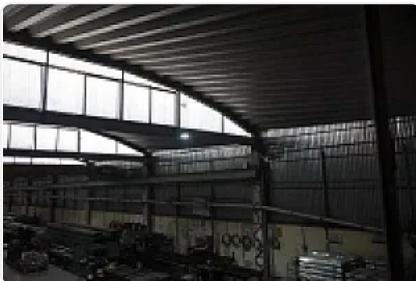

## Renta de Bodega Comercial en San Lorenzo Rio Tenco, Cuautitlan Izcalli GM399

Renta: MXN \$  
**318,565.00**

SN, San Lorenzo Río Tenco, Cuautitlán Izcalli, Estado de México • ID 3195

### Descripción

Renta de Bodega Comercial en San Lorenzo Rio Tenco, Cuautitlan Izcalli  
ASESOR GUILLERMO MORENO GM399

Renta de Bodega ubicada a unos metros de la carretera  
México Querétaro, cuenta con:

- 2197m2 de terreno
- almacén de 1853 m2
- altura promedio de 6.5
- techumbre de lámina galvanizada
- luz Trifásica
- entrada para Trailer.
- M2 de oficinas: 344
- Estacionamientos: 4
- Baños

Precio de renta mensual: \$318,565