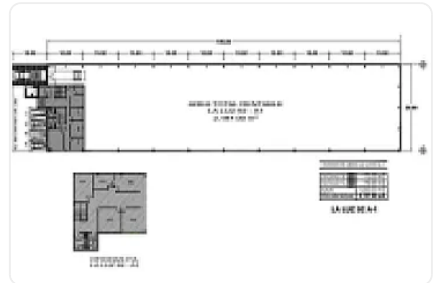

Renta de Bodega Comercial en San Lorenzo Rio Tenco, Cuautitlan Izcalli GM399

Renta: MXN \$
318,565.00

SN, San Lorenzo Río Tenco, Cuautitlán Izcalli, Estado de México • ID 3195

Descripción

Renta de Bodega Comercial en San Lorenzo Rio Tenco, Cuautitlan Izcalli
ASESOR GUILLERMO MORENO GM399

Renta de Bodega ubicada a unos metros de la carretera
México Querétaro, cuenta con:

- 2197m2 de terreno
- almacén de 1853 m2
- altura promedio de 6.5
- techumbre de lámina galvanizada
- luz Trifásica
- entrada para Trailer.
- M2 de oficinas: 344
- Estacionamientos: 4
- Baños