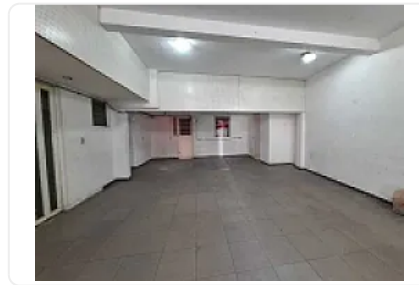

Renta de Local Comercial en Granjas San Antonio, Iztapalapa GM397

Renta: MXN \$
20,000.00

SN, Granjas México, Iztacalco, Ciudad de México • ID 3196

Descripción

Renta de Local Comercial en Granjas San Antonio, Iztapalapa
ASESOR GUILLERMO MORENO GM397

Rento Local comercial en renta en Esquina en Colonia Granjas San Antonio, cuenta con alto flujo peatonal y Vehicular, se encuentra en una zona de oficinas e industria:

M2 de terreno: 48

M2 de área disponible: 48

Altura: 3.2 y 2.3 respectivamente

En esquina

Precio de renta mensual: \$20,000.00

Características

Sin características registradas

Detalles

Recámaras: —
Baños: —
Estacionamientos: —
Construcción: 48 m²
Terreno: 48 m²
Código: N/A
Comisión: Sí