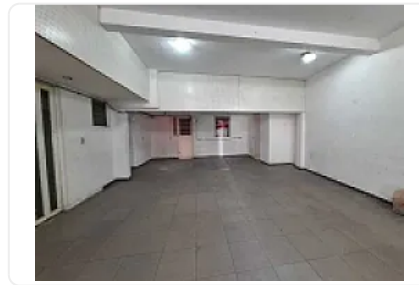

## Renta de Local Comercial en Granjas San Antonio, Iztapalapa GM397

Renta: MXN \$  
**20,000.00**

SN, Granjas México, Iztacalco, Ciudad de México • ID 3196

### Descripción

Renta de Local Comercial en Granjas San Antonio, Iztapalapa  
ASESOR GUILLERMO MORENO GM397

Rento Local comercial en renta en Esquina en Colonia Granjas San Antonio, cuenta con alto flujo peatonal y Vehicular, se encuentra en una zona de oficinas e industria: