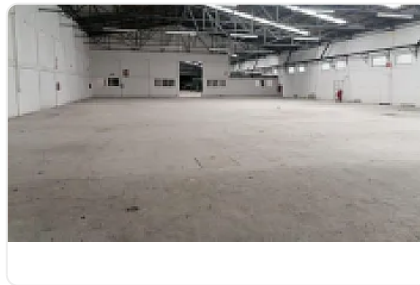

Renta de Bodega en Tepetzotlan, Estado de Mexico GM350

Renta: MXN $
350,000.00

Sn, El Trébol, Tepetzotlán, Estado de México • ID 3198

Descripción

Renta de Bodega en Tepetzotlan, Estado de Mexico

ASESOR GUILLERMO MORENO GM350

Renta de bodega ubicada en una de las zonas más cotizadas para industria, muy cerca de La Carretera México Querétaro, cuenta con:

- -entrada para Tráiler
- -dos andenes de descarga
- -altura promedio de 10 metros
- -sistema contra incendio.
- -Anden de descarga: 2
- -Luz Trifásica
- -Transformador: 1850kva

M2 de Terreno: 3500

M2 de almacén: 3500