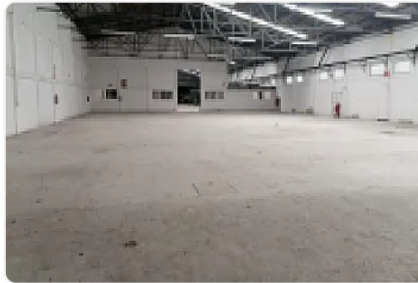

Renta de Bodega en Tepetzotlan, Estado de Mexico GM350

Renta: MXN $
350,000.00

Sn, El Trébol, Tepetzotlán, Estado de México • ID 3198

Descripción

Renta de Bodega en Tepetzotlan, Estado de Mexico

ASESOR GUILLERMO MORENO GM350

Renta de bodega ubicada en una de las zonas más cotizadas para industria, muy cerca de La Carretera México Querétaro, cuenta con:

- -entrada para Tráiler
- -dos andenes de descarga
- -altura promedio de 10 metros
- -sistema contra incendio.
- -Anden de descarga: 2
- -Luz Trifásica
- -Transformador: 1850kva

M2 de Terreno: 3500

M2 de almacén: 3500