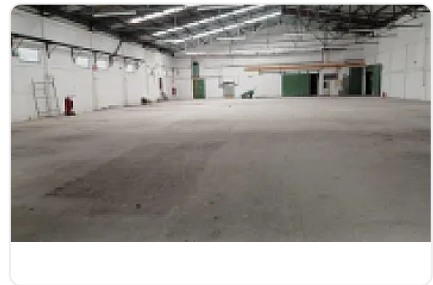

Renta de Bodega en Tepetzotlan, Estado de Mexico GM350

Renta: MXN $
350,000.00

Sn, El Trébol, Tepetzotlán, Estado de México • ID 3198

Descripción

Renta de Bodega en Tepetzotlan, Estado de Mexico

ASESOR GUILLERMO MORENO GM350

Renta de bodega ubicada en una de las zonas más cotizadas para industria, muy cerca de La Carretera México Querétaro, cuenta con:

- -entrada para Tráiler
- -dos andenes de descarga
- -altura promedio de 10 metros
- -sistema contra incendio.
- -Anden de descarga: 2
- -Luz Trifásica
- -Transformador: 1850kva

M2 de Terreno: 3500

M2 de almacén: 3500