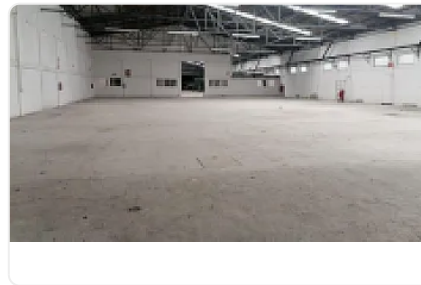

Renta de Bodega en Tepetzotlan, Estado de Mexico GM350

Renta: MXN $
350,000.00

Sn, El Trébol, Tepetzotlán, Estado de México • ID 3198

Descripción

Renta de Bodega en Tepetzotlan, Estado de Mexico

ASESOR GUILLERMO MORENO GM350

Renta de bodega ubicada en una de las zonas más cotizadas para industria, muy cerca de La Carretera México Querétaro, cuenta con:

- -entrada para Tráiler
- -dos andenes de descarga
- -altura promedio de 10 metros
- -sistema contra incendio.
- -Anden de descarga: 2
- -Luz Trifásica
- -Transformador: 1850kva

M2 de Terreno: 3500

M2 de almacén: 3500