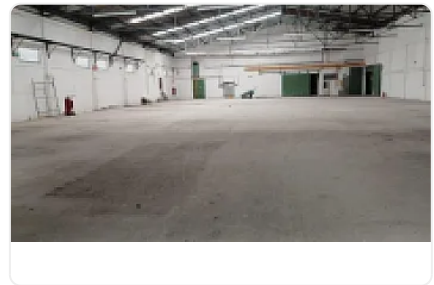

Renta de Bodega en Tepetzotlan, Estado de Mexico GM350

Renta: MXN $
350,000.00

Sn, El Trébol, Tepetzotlán, Estado de México • ID 3198

Descripción

Renta de Bodega en Tepetzotlan, Estado de Mexico

ASESOR GUILLERMO MORENO GM350

Renta de bodega ubicada en una de las zonas más cotizadas para industria, muy cerca de La Carretera México Querétaro, cuenta con:

- -entrada para Tráiler
- -dos andenes de descarga
- -altura promedio de 10 metros
- -sistema contra incendio.
- -Anden de descarga: 2
- -Luz Trifásica
- -Transformador: 1850kva

M2 de Terreno: 3500

M2 de almacén: 3500