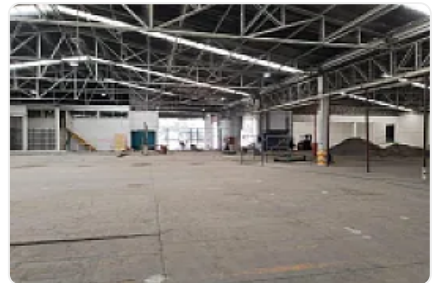

Renta de Bodega en Tepetzotlan, El Trebol. GM385

Renta: MXN \$
696,000.00

Sn, El Trébol, Tepetzotlán, Estado de México • ID 3200

Descripción

Renta de Bodega en Tepetzotlan, El Trebol
ASESOR GUILLERMO MORENO GM385

Renta de bodega independiente en Tepetzotlán, cuenta con las siguientes características:

- Dos andenes de descarga
- Piso de 15 cm de concreto armado
- Techumbre de lámina
- Iluminación natural de 5%
- Caseta de vigilancia
- Baños para damas y caballeros
- Oficinas
- M2 de terreno: 6,000
- M2 de construcción: 5,800
- Altura 8 metros