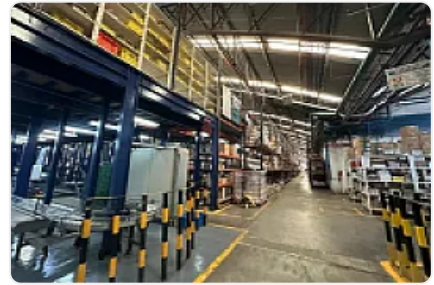

Renta de Bodega Comercial en Industrial Vallejo, Azcapotzalco GM381

Renta: MXN \$
1,576,080.00

Sn, Industrial Vallejo, Azcapotzalco, Ciudad de México • ID 3201

Descripción

Renta de Bodega Comercial en Industrial Vallejo, Azcapotzalco

ASESOR: GUILLERMO MORENO GM381

Rento Bodega ubicada en Industrial Vallejo, Azcapotzalco, se encuentra a unas calles de Avenida ceylan y Poniente 152, ideal para Centro de Distribución o industria ligera, cuenta con:

M2 de Terreno: 10,000

M2 de almacén: 9,552

M2 de mezzanine: 2,156

Altura promedio: 6 metros

Entrada para Tráiler

* Precio de renta mensual por metro cuadrado: \$165.00

* Precio total: \$1,576,080.00 más IVA