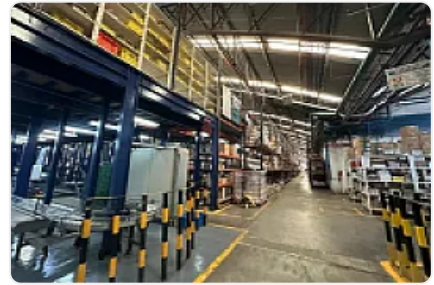

## Renta de Bodega Comercial en Industrial Vallejo, Azcapotzalco GM381

Renta: MXN \$  
**1,576,080.00**

Sn, Industrial Vallejo, Azcapotzalco, Ciudad de México • ID 3201

### Descripción

Renta de Bodega Comercial en Industrial Vallejo, Azcapotzalco

ASESOR: GUILLERMO MORENO GM381

Rento Bodega ubicada en Industrial Vallejo, Azcapotzalco, se encuentra a unas calles de Avenida ceylan y Poniente 152, ideal para Centro de Distribución o industria ligera, cuenta con:

M2 de Terreno: 10,000

M2 de almacén: 9,552

M2 de mezzanine: 2,156

Altura promedio: 6 metros

Entrada para Tráiler

\* Precio de renta mensual por metro cuadrado: \$165.00

\* Precio total: \$1,576,080.00 más IVA