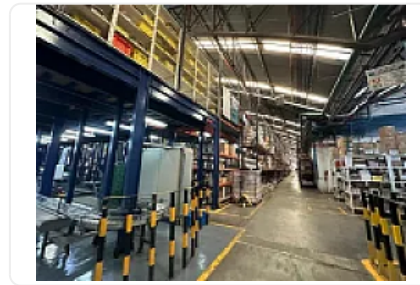

Renta de Bodega Comercial en Industrial Vallejo, Azcapotzalco GM381

Renta: MXN \$
1,576,080.00

Sn, Industrial Vallejo, Azcapotzalco, Ciudad de México • ID 3201

Descripción

Renta de Bodega Comercial en Industrial Vallejo, Azcapotzalco

ASESOR: GUILLERMO MORENO GM381

Rento Bodega ubicada en Industrial Vallejo, Azcapotzalco, se encuentra a unas calles de Avenida ceylan y Poniente 152, ideal para Centro de Distribución o industria ligera, cuenta con:

M2 de Terreno: 10,000

M2 de almacén: 9,552

M2 de mezzanine: 2,156

Altura promedio: 6 metros

Entrada para Tráiler

* Precio de renta mensual por metro cuadrado: \$165.00

* Precio total: \$1,576,080.00 más IVA