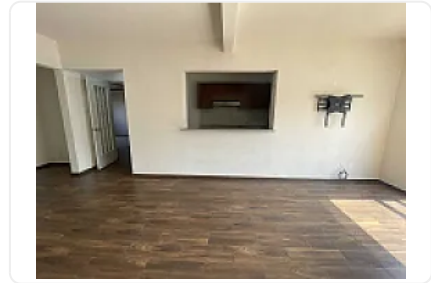

Venta de Departamento en Atizapan de Zaragoza, Lago Esmeralda CT561

Venta: MXN $
4,500,000.00

SN, Residencial Lago Esmeralda, Atizapán de Zaragoza, Estado de México • ID 3205

Descripción

Venta de Departamento en Atizapan de Zaragoza, Lago Esmeralda
ASESOR SAMUEKL ATRI CT561

Amplio departamento en venta con una vista espectacular dentro del Conjunto Habitacional Torres del Lago, que consta de las siguientes características:

- -100 m2 habitables
- -3 recámaras
- -2 baños completos
- -Cocina integral
- -Sala
- -Comedor
- -Cuarto de Lavado
- -2 lugares de estacionamiento
- -Elevador
- -Piso 2
- -6 años de Antigüedad