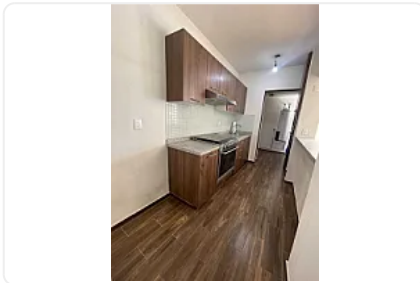

Venta de Departamento en Atizapan de Zaragoza, Lago Esmeralda CT561

Venta: MXN \$
4,500,000.00

SN, Residencial Lago Esmeralda, Atizapán de Zaragoza, Estado de México • ID 3205

Descripción

Venta de Departamento en Atizapan de Zaragoza, Lago Esmeralda
ASESOR SAMUEKL ATRI CT561

Amplio departamento en venta con una vista espectacular dentro del Conjunto Habitacional Torres del Lago, que consta de las siguientes características:

- 100 m2 habitables
- 3 recámaras
- 2 baños completos
- Cocina integral
- Sala
- Comedor
- Cuarto de Lavado
- 2 lugares de estacionamiento
- Elevador
- Piso 2
- 6 años de Antigüedad