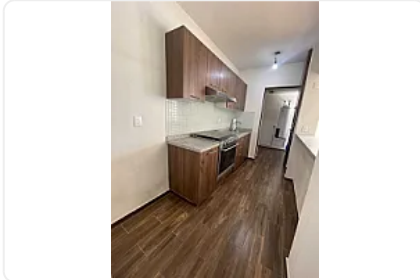

## Venta de Departamento en Atizapan de Zaragoza, Lago Esmeralda CT561

**Venta: MXN \$  
4,500,000.00**

SN, Residencial Lago Esmeralda, Atizapán de Zaragoza, Estado de México • ID 3205

### Descripción

Venta de Departamento en Atizapan de Zaragoza, Lago Esmeralda  
ASESOR SAMUEKL ATRI CT561

Amplio departamento en venta con una vista espectacular dentro del Conjunto Habitacional Torres del Lago, que consta de las siguientes características:

- 100 m2 habitables
- 3 recámaras
- 2 baños completos
- Cocina integral
- Sala
- Comedor
- Cuarto de Lavado
- 2 lugares de estacionamiento
- Elevador
- Piso 2
- 6 años de Antigüedad

Cuenta también con las siguientes amenidades: