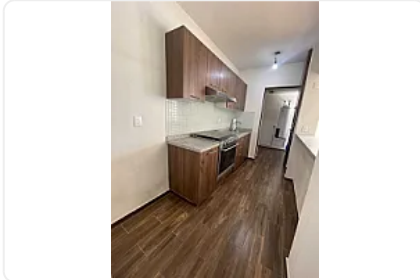

Venta de Departamento en Atizapan de Zaragoza, Lago Esmeralda CT561

**Venta: MXN \$
4,500,000.00**

SN, Residencial Lago Esmeralda, Atizapán de Zaragoza, Estado de México • ID 3205

Descripción

Venta de Departamento en Atizapan de Zaragoza, Lago Esmeralda
ASESOR SAMUEKL ATRI CT561

Amplio departamento en venta con una vista espectacular dentro del Conjunto Habitacional Torres del Lago, que consta de las siguientes características:

- 100 m2 habitables
- 3 recámaras
- 2 baños completos
- Cocina integral
- Sala
- Comedor
- Cuarto de Lavado
- 2 lugares de estacionamiento
- Elevador
- Piso 2
- 6 años de Antigüedad