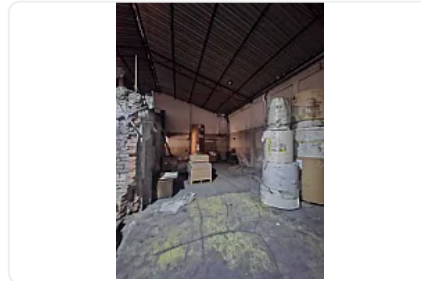

## Venta de Bodega Comercial en Santa Anita, Iztacalco GM424

**Venta: MXN \$  
6,750,000.00**

SN, Santa Anita, Iztacalco, Ciudad de México • ID 3216

### Descripción

Venta de Bodega Comercial en Santa Anita, Iztacalco  
ASESOR GUILLERMO MORENO GM424

Venda de Bodega en esquina ubicada muy cerca del metro Santa Anita, Viaducto Miguel Alemán,  
y Congreso de La Unión, está en muy buen estado, cuenta con:

M2 de terreno: 276

M2 de construcción: 276

Oficinas: 30

Altura promedio: 5.2 metros

piso de alta resistencia

la techumbre tiene aprox 3 años de cambio

En esquina

Documentación y pago de impuestos en orden.