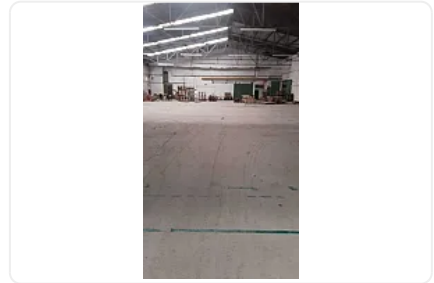

Renta de Bodega Comercial en El Trebol, Tepetzotlan GM426

Renta: MXN $
935,000.00

SN, El Trébol, Tepetzotlán, Estado de México • ID 3217

Descripción

Renta de Bodega Comercial en El Trebol, Tepetzotlan
ASESOR GUILLERMO MORENO GM426

Amplia bodega en renta, cerca de medios de transporte publico, y comercios principales, cuenta con las siguientes características:

- M2 de almacén: 8500
- Altura promedios: 6 metros
- Bodega independiente
- Anden de carga: 2
- Rampas: 2
- Piso de alta resistencia

Subestación eléctrica de 23,000volts, con voltajes de 440 y 220 según requerimientos

Cisterna de agua de 200,000 litros

Tubería de gas natural

Tubería de gas comprimido