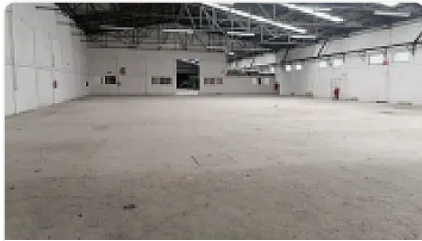

Renta de Bodega Comercial en El Trebol, Tepetzotlan GM426

Renta: MXN $
935,000.00

SN, El Trébol, Tepetzotlán, Estado de México • ID 3217

Descripción

Renta de Bodega Comercial en El Trebol, Tepetzotlan
ASESOR GUILLERMO MORENO GM426

Amplia bodega en renta, cerca de medios de transporte publico, y comercios principales, cuenta con las siguientes características:

- M2 de almacén: 8500
- Altura promedios: 6 metros
- Bodega independiente
- Anden de carga: 2
- Rampas: 2
- Piso de alta resistencia

Subestación eléctrica de 23,000volts, con voltajes de 440 y 220 según requerimientos

Cisterna de agua de 200,000 litros

Tubería de gas natural

Tubería de gas comprimido