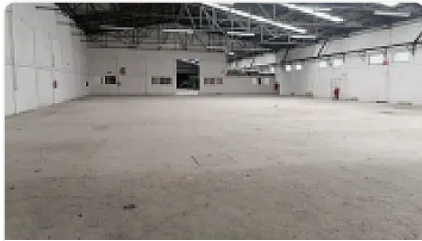

### Descripción

Renta de Bodega Comercial en El Trebol, Tepetzotlan  
ASESOR GUILLERMO MORENO GM426

Amplia bodega en renta, cerca de medios de transporte publico, y comercios principales, cuenta con las siguientes características:

M2 de almacén: 8500

Altura promedios: 6 metros

Bodega independiente

Anden de carga: 2

Rampas: 2

Piso de alta resistencia

Subestación eléctrica de 23,000volts, con voltajes de 440 y 220 según requerimientos

Cisterna de agua de 200,000 litros