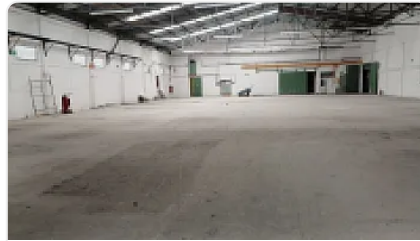

### Descripción

Renta de Bodega Comercial en El Trebol, Tepetzotlan  
ASESOR GUILLERMO MORENO GM426

Amplia bodega en renta, cerca de medios de transporte publico, y comercios principales, cuenta con las siguientes características:

M2 de almacén: 8500

Altura promedios: 6 metros

Bodega independiente

Anden de carga: 2

Rampas: 2

Piso de alta resistencia

Subestación eléctrica de 23,000volts, con voltajes de 440 y 220 según requerimientos

Cisterna de agua de 200,000 litros