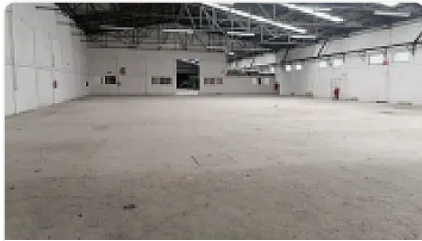

Renta de Bodega Comercial en El Trebol, Tepetzotlan GM426

Renta: MXN $
935,000.00

SN, El Trébol, Tepetzotlán, Estado de México • ID 3217

Descripción

Renta de Bodega Comercial en El Trebol, Tepetzotlan
ASESOR GUILLERMO MORENO GM426

Amplia bodega en renta, cerca de medios de transporte publico, y comercios principales, cuenta con las siguientes características:

M2 de almacén: 8500

Altura promedios: 6 metros

Bodega independiente

Anden de carga: 2

Rampas: 2

Piso de alta resistencia

Subestación eléctrica de 23,000volts, con voltajes de 440 y 220 según requerimientos

Cisterna de agua de 200,000 litros

Tubería de gas natural

Tubería de gas comprimido