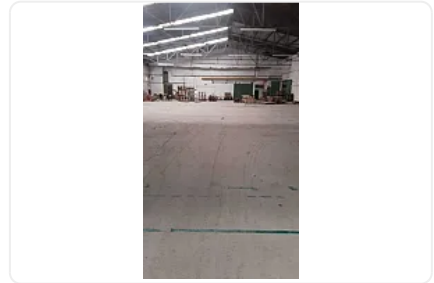

### Descripción

Renta de Bodega Comercial en El Trebol, Tepetzotlan  
ASESOR GUILLERMO MORENO GM426

Amplia bodega en renta, cerca de medios de transporte publico, y comercios principales, cuenta con las siguientes características:

M2 de almacén: 8500

Altura promedios: 6 metros

Bodega independiente

Anden de carga: 2

Rampas: 2

Piso de alta resistencia

Subestación eléctrica de 23,000volts, con voltajes de 440 y 220 según requerimientos

Cisterna de agua de 200,000 litros