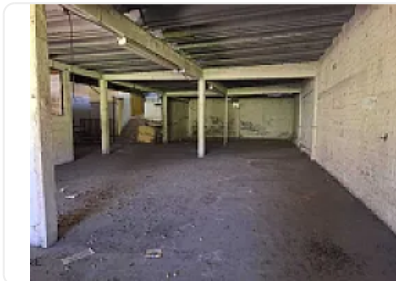

Renta de Bodega Comercial en El Manto, Iztapalapa GM428

Renta: MXN \$
60,000.00

SN, El Manto, Iztapalapa, Ciudad de México • ID 3225

Descripción

Renta de Bodega Comercial en El Manto, Iztapalapa
ASESOR GUILLERMO MORENO GM428

Rento Bodega ubicada en Colonia El Manto, ubicada cerca de Ermita Iztapalapa,
Avenida Tlahuac, Central de Abasto y Periférico Sur, cuenta con

M2 de almacén 562

M2 de almacén 500

Altura promedio: 3.6 metros

Bodega independiente.

2 Rampas de acceso para unidad camioneta de 3.5 toneladas.

Oficinas y sanitarios

no entra Trailer ni Torton.

Disponibilidad inmediata

Renta: \$60,000.00 + IVA

Características

Sin características registradas