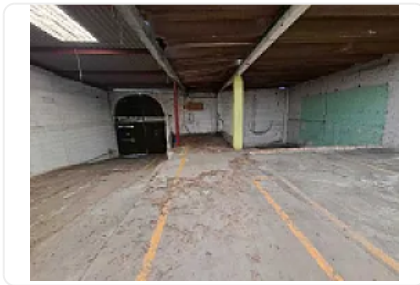

Renta de Bodega Comercial en El Manto, Iztapalapa GM428

Renta: MXN \$
60,000.00

SN, El Manto, Iztapalapa, Ciudad de México • ID 3225

Descripción

Renta de Bodega Comercial en El Manto, Iztapalapa
ASESOR GUILLERMO MORENO GM428

Rento Bodega ubicada en Colonia El Manto, ubicada cerca de Ermita Iztapalapa,
Avenida Tlahuac, Central de Abasto y Periférico Sur, cuenta con

M2 de almacén 562

M2 de almacén 500

Altura promedio: 3.6 metros

Bodega independiente.

2 Rampas de acceso para unidad camioneta de 3.5 toneladas.

Oficinas y sanitarios

no entra Trailer ni Torton.

Disponibilidad inmediata

Renta: \$60,000.00 + IVA

Características

Sin características registradas