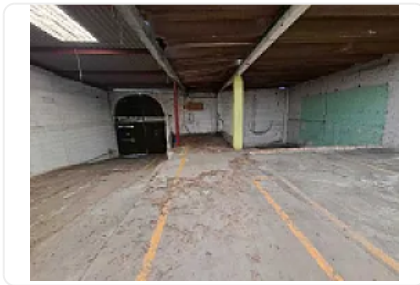

## Renta de Bodega Comercial en El Manto, Iztapalapa GM428

Renta: MXN \$  
**60,000.00**

SN, El Manto, Iztapalapa, Ciudad de México • ID 3225

### Descripción

Renta de Bodega Comercial en El Manto, Iztapalapa  
ASESOR GUILLERMO MORENO GM428

Rento Bodega ubicada en Colonia El Manto, ubicada cerca de Ermita Iztapalapa,  
Avenida Tlahuac, Central de Abasto y Periférico Sur, cuenta con

M2 de almacén 562

M2 de almacén 500

Altura promedio: 3.6 metros

Bodega independiente.

2 Rampas de acceso para unidad camioneta de 3.5 toneladas.

Oficinas y sanitarios

no entra Trailer ni Torton.

Disponibilidad inmediata