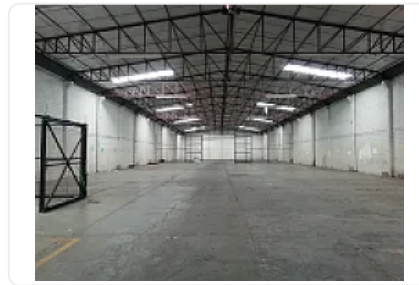

## Renta de Bodega Comercial en Santa Martha, Iztapalapa GM429

Renta: MXN \$  
**114,750.00**

SN, Santa Martha Acatitla, Iztapalapa, Ciudad de México • ID 3226

### Descripción

Renta de Bodega Comercial en Santa Martha, Iztapalapa  
ASESOR GUILLERMO MORENO GM429

Rento Bodega ubicada muy cerca de Ermita Iztapalapa, cuenta con

M2 de terreno: 765

M2 de almacén: 660

Altura promedio de 5.5 metros