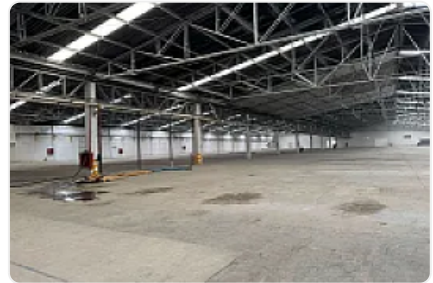

Renta de Amplia Bodega Comercial en El Trebol, Tepetzotlan CT618

Renta: MXN $ 115.00

SN, El Trébol, Tepetzotlán, Estado de México • ID 3227

Descripción

Renta de Amplia Bodega Comercial en El Trebol, Tepetzotlan
ASESOR SAMUEL AATRI CT618

Amplia bodega comercial en avenida industria En el trébol de TEPOTZOTLAN a minutos de Amazon y mercado libre, cuenta con:

9653,69m2

Todos los servicios agua luz drenaje

Altura empieza en 6 hasta 8 metros

Oficinas 150 metros

5 RAMPAS

REGADERAS LOCKERS

Lista para ocupar

Características