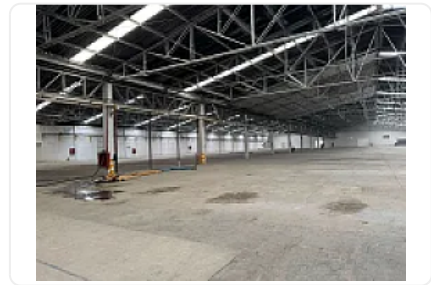

Renta de Amplia Bodega Comercial en El Trebol, Tepetzotlan CT618

Renta: MXN \$ 115.00

SN, El Trébol, Tepetzotlán, Estado de México • ID 3227

Descripción

Renta de Amplia Bodega Comercial en El Trebol, Tepetzotlan
ASESOR SAMUEL AATRI CT618

Amplia bodega comercial en avenida industria En el trébol de TEPOTZOTLAN a minutos de Amazon y mercado libre, cuenta con:

9653,69m2

Todos los servicios agua luz drenaje

Altura empieza en 6 hasta 8 metros

Oficinas 150 metros

5 RAMPAS

REGADERAS LOCKERS

Lista para ocupar

Características

Sin características registradas

Detalles

Recámaras: —
Baños: —
Estacionamientos: —
Construcción: 9,653 m²
Terreno: 9,653 m²
Código: N/A
Comisión: Sí