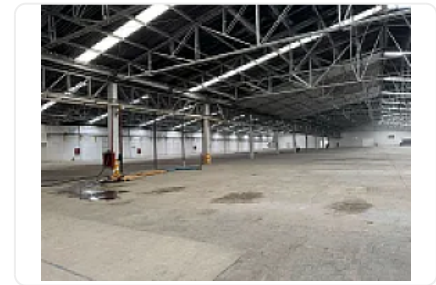

Renta de Amplia Bodega Comercial en El Trebol, Tepetzotlan CT618

Renta: MXN \$ 115.00

SN, El Trébol, Tepetzotlán, Estado de México • ID 3227

Descripción

Renta de Amplia Bodega Comercial en El Trebol, Tepetzotlan
ASESOR SAMUEL AATRI CT618

Amplia bodega comercial en avenida industria En el trébol de TEPOTZOTLAN a minutos de Amazon y mercado libre, cuenta con:

9653,69m2

Todos los servicios agua luz drenaje

Altura empieza en 6 hasta 8 metros

Oficinas 150 metros

5 RAMPAS

REGADERAS LOCKERS

Lista para ocupar

Características

Sin características registradas

Detalles

Recámaras: —
Baños: —
Estacionamientos: —
Construcción: 9,653 m²
Terreno: 9,653 m²
Código: N/A
Comisión: Sí