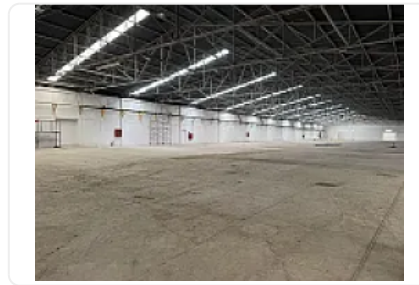

Renta de Amplia Bodega Comercial en El Trebol, Tepetzotlan CT618

Renta: MXN \$ 115.00

SN, El Trébol, Tepetzotlán, Estado de México • ID 3227

Descripción

Renta de Amplia Bodega Comercial en El Trebol, Tepetzotlan
ASESOR SAMUEL AATRI CT618

Amplia bodega comercial en avenida industria En el trébol de TEPOTZOTLAN a minutos de Amazon y mercado libre, cuenta con:

9653,69m2

Todos los servicios agua luz drenaje

Altura empieza en 6 hasta 8 metros

Oficinas 150 metros

5 RAMPAS

REGADERAS LOCKERS

Lista para ocupar

Características

Sin características registradas

Detalles

Recámaras: —
Baños: —
Estacionamientos: —
Construcción: 9,653 m²
Terreno: 9,653 m²
Código: N/A
Comisión: Sí