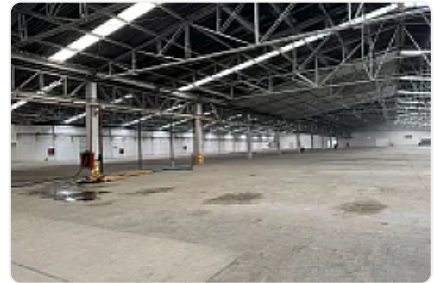

### Descripción

Renta de Amplia Bodega Comercial en El Trebol, Tepetzotlan  
ASESOR SAMUEL AATRI CT618

Amplia bodega comercial en avenida industria En el trébol de TEPOTZOTLAN a minutos de Amazon y mercado libre, cuenta con:

9653,69m2

Todos los servicios agua luz drenaje

Altura empieza en 6 hasta 8 metros

Oficinas 150 metros

5 RAMPAS

REGADERAS LOCKERS

Lista para ocupar