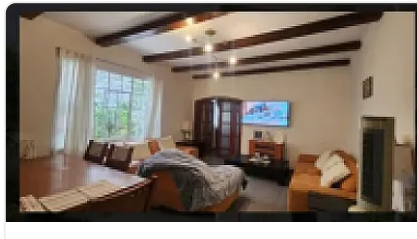

Hermosa Casa en Renta JPL205

JPL205, Lindavista Norte, Gustavo A. Madero, Ciudad de México • ID 3237

Renta: MXN \$

150,000.00

Descripción

ASESOR JOSHUA RAMIREZ JPL205

Hermosa casa en renta casa ideal para oficina o escuela cuenta con: 8 recamas 6 baños y 2 medios baños cuarto de servicio 2 bodegas 10 lugares de estacionamiento jardín cisterna vigilancia la 24 en la cuadra 600 metros de terreno 700 de construcción. id: eb-tg1088