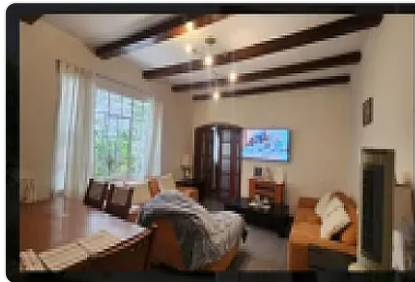

### Descripción

ASESOR JOSHUA RAMIREZ JPL205

Hermosa casa en renta casa ideal para oficina o escuela cuenta con: 8 recamas 6 baños y 2 medios baños cuarto de servicio 2 bodegas 10 lugares de estacionamiento jardín cisterna vigilancia la 24 en la cuadra 600 metros de terreno 700 de construcción. id: eb-tg1088