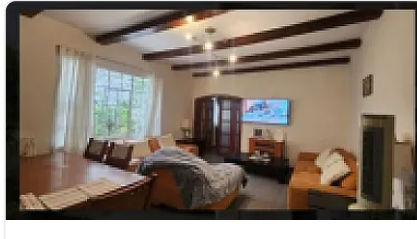

Hermosa Casa en Renta JPL205

JPL205, Lindavista Norte, Gustavo A. Madero, Ciudad de México • ID 3237

Renta: MXN \$

150,000.00

Descripción

ASESOR JOSHUA RAMIREZ JPL205

Hermosa casa en renta casa ideal para oficina o escuela cuenta con: 8 recamas 6 baños y 2 medios baños cuarto de servicio 2 bodegas 10 lugares de estacionamiento jardín cisterna vigilancia la 24 en la cuadra 600 metros de terreno 700 de construcción. id: eb-tg1088