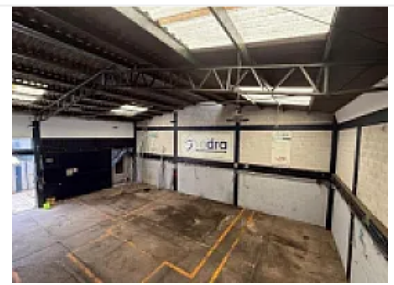

Bodega en Renta o Venta en Tláhuac. JH168

S/N, Del Mar, Tláhuac, Ciudad de México • ID 3239

Renta: MXN $

50,000.00

Descripción

ASESORA JANETH ESPINO JH168

Bodega en venta o renta en Tláhuac

bodega comercial con oficinas y estacionamiento, ideal para almacenamiento, distribución o actividades comerciales.

Ubicada en zona estratégica con buen acceso vial.

Toda la información y medidas provistas son aproximadas y deberán ratificarse con la documentación pertinente. Los datos expresados refieren a la última información recabada y pueden variar según la disponibilidad. Las fotografías no son vinculantes.

Al precio de venta hay que sumarle el valor de escrituración y costos notariales.

Contáctanos para más información o para agendar una visita.

Citas con 24 horas de anticipación.

Características

Sin características registradas