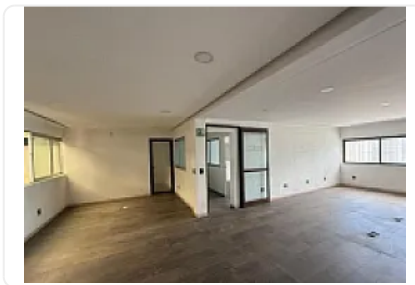

Bodega en Renta o Venta en Tláhuac. JH168

S/N, Del Mar, Tláhuac, Ciudad de México • ID 3239

Renta: MXN \$

50,000.00

Descripción

ASESORA JANETH ESPINO JH168

Bodega en venta o renta en Tláhuac

bodega comercial con oficinas y estacionamiento, ideal para almacenamiento, distribución o actividades comerciales.