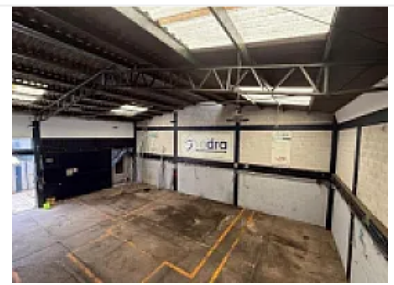

Bodega en Renta o Venta en Tláhuac. JH168

S/N, Del Mar, Tláhuac, Ciudad de México • ID 3239

Renta: MXN \$

50,000.00

Descripción

ASESORA JANETH ESPINO JH168

Bodega en venta o renta en Tláhuac

bodega comercial con oficinas y estacionamiento, ideal para almacenamiento, distribución o actividades comerciales.