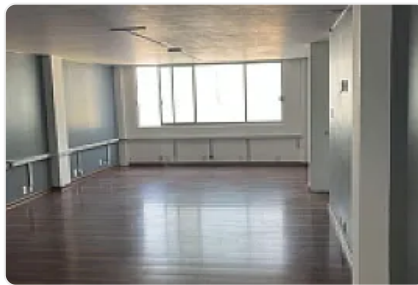

Renta de Oficina en Miguel Hidalgo, Polanco CT653

Renta: MXN $
29,500.00

SN, Polanco I Sección, Miguel Hidalgo, Ciudad de México • ID 3241

Descripción

Renta de Oficina en Miguel Hidalgo, Polanco

ASESOR SAMUEL ATRI CT653

Oficina en Renta Polanco en Moliere, cerca de medios de transporte publico, restaurantes, cafeterías y comercio cercano, cuenta con las siguientes características:

6to piso

145 metros

3 privados

Sala de juntas

1 baño

Súper ubicación

Elevador

Vista preciosa

Precio de renta $ 29,500 pesos al mes de renta