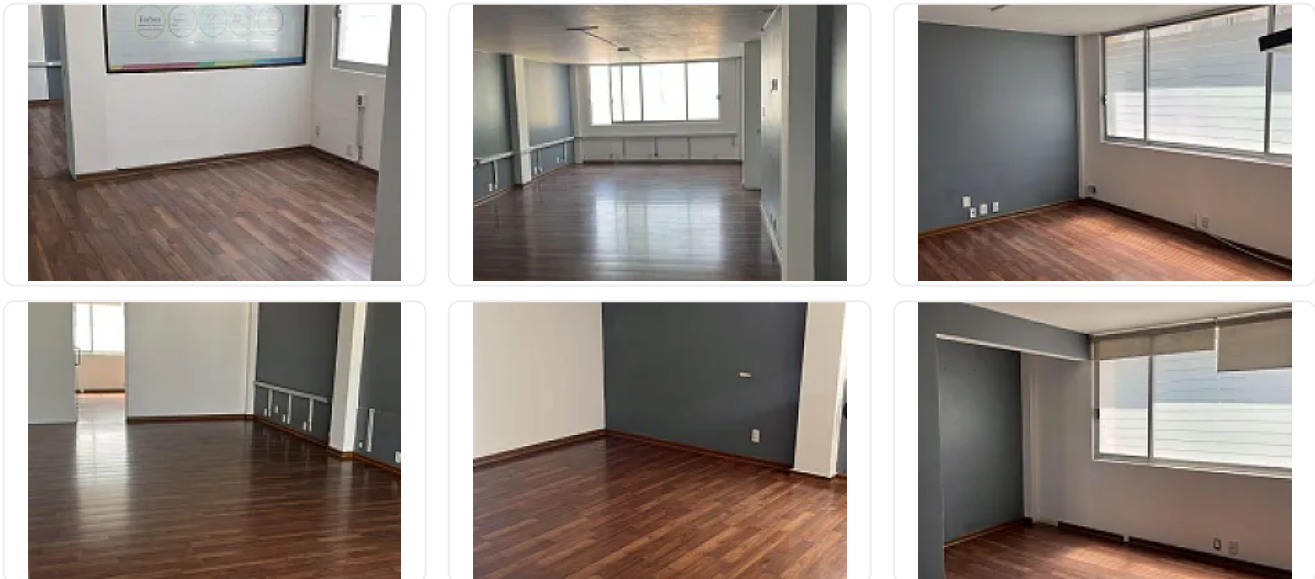

### Descripción

Renta de Oficina en Miguel Hidalgo, Polanco

ASESOR SAMUEL ATRI CT653

Oficina en Renta Polanco en Moliere, cerca de medios de transporte publico, restaurantes, cafeterías y comercio cercano, cuenta con las siguientes características:

6to piso

145 metros

3 privados

Sala de juntas

1 baño

Súper ubicación

Elevador

Vista preciosa