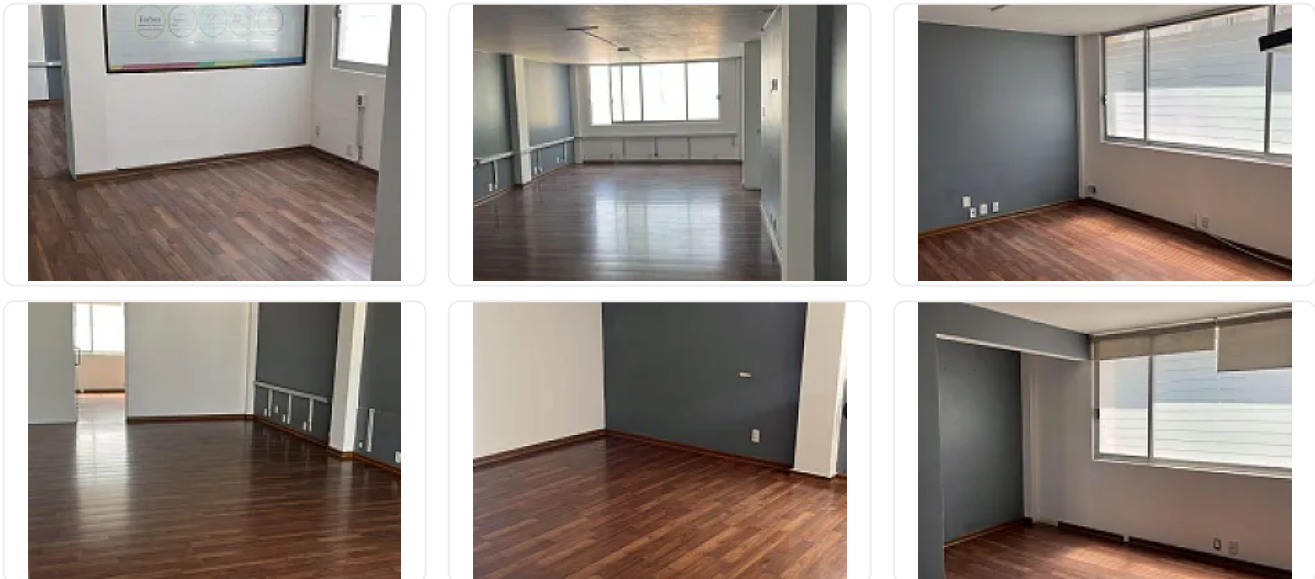

Oficina en Renta Polanco en Moliere, cerca de medios de transporte publico, restaurantes, cafeterías y comercio cercano, cuenta con las siguientes características:

6to piso

145 metros

3 privados

Sala de juntas