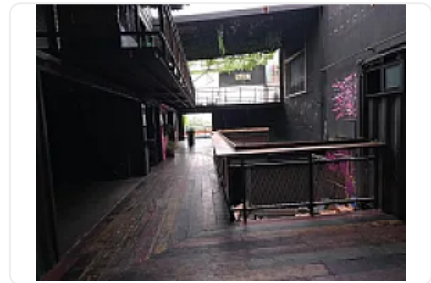

Renta de Local Comercial en Satelite, Naucapan de Juarez CT654

Renta: MXN \$
200,000.00

SN, Ciudad Satélite, Naucalpan de Juárez, Estado de México • ID 3242

Descripción

Renta de Local Comercial en Satelite, Naucapan de Juarez
ASESOR SAMUEL ATRI CT654

Local en renta Satélite en una Zona estratégica y moderna en satélite, cerca de distintos medios de transporte publico y comercios cercanos cuenta con las siguientes características:

- En 2 pisos
- 250 metros
- 2 baños
- Barra
- Amplios espacios
- Estacionamiento
- Terraza con vista preciosa
- Buena ubicación
- Ideal para restaurante, farmacia, tienda 3B, súpercito Chedrahui, etc