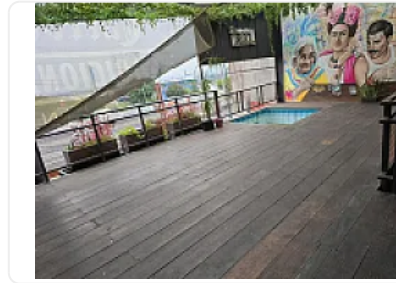

Renta de Local Comercial en Satelite, Naucapan de Juarez CT654

Renta: MXN $
200,000.00

SN, Ciudad Satélite, Naucalpan de Juárez, Estado de México • ID 3242

Descripción

Renta de Local Comercial en Satelite, Naucapan de Juarez
ASESOR SAMUEL ATRI CT654

Local en renta Satélite en una Zona estratégica y moderna en satélite, cerca de distintos medios de transporte publico y comercios cercanos cuenta con las siguientes características:

- En 2 pisos
- 250 metros
- 2 baños
- Barra
- Amplios espacios
- Estacionamiento
- Terraza con vista preciosa
- Buena ubicación
- Ideal para restaurante, farmacia, tienda 3B, súpercito Chedrahui, etc

Precio de renta $ 200,000 pesos al mes negociables