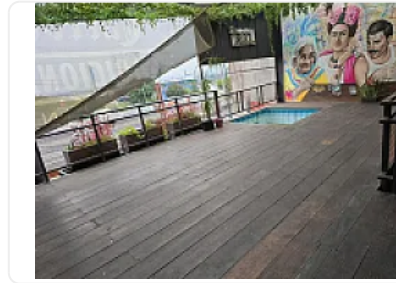

### Descripción

Renta de Local Comercial en Satelite, Naucapan de Juarez  
ASESOR SAMUEL ATRI CT654

Local en renta Satélite en una Zona estratégica y moderna en satélite, cerca de distintos medios de transporte publico y comercios cercanos cuenta con las siguientes características:

- En 2 pisos
- 250 metros
- 2 baños
- Barra
- Amplios espacios
- Estacionamiento
- Terraza con vista preciosa
- Buena ubicación
- Ideal para restaurante, farmacia, tienda 3B, súpercito Chedraui, etc

Precio de renta \$ 200,000 pesos al mes negociables