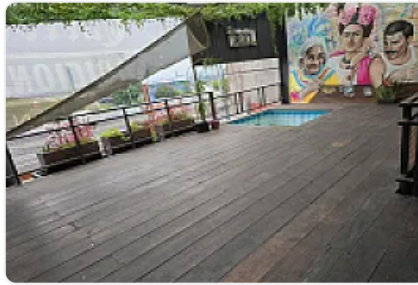

### Descripción

Renta de Local Comercial en Satelite, Naucapan de Juarez

ASESOR SAMUEL ATRI CT654

Local en renta Satélite en una Zona estratégica y moderna en satélite, cerca de distintos medios de transporte publico y comercios cercanos cuenta con las siguientes características:

En 2 pisos

250 metros

2 baños

Barra

Amplios espacios

Estacionamiento

Terraza con vista preciosa

Buena ubicación