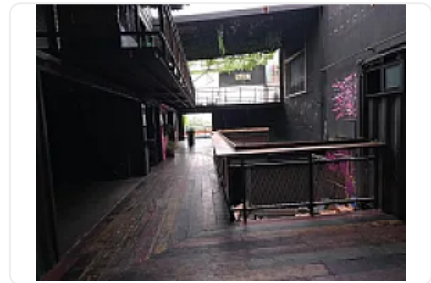

### Descripción

Renta de Local Comercial en Satelite, Naucapan de Juarez  
ASESOR SAMUEL ATRI CT654

Local en renta Satélite en una Zona estratégica y moderna en satélite, cerca de distintos medios de transporte publico y comercios cercanos cuenta con las siguientes características:

- En 2 pisos
- 250 metros
- 2 baños
- Barra
- Amplios espacios
- Estacionamiento
- Terraza con vista preciosa
- Buena ubicación
- Ideal para restaurante, farmacia, tienda 3B, súpercito Chedraui, etc

Precio de renta \$ 200,000 pesos al mes negociables