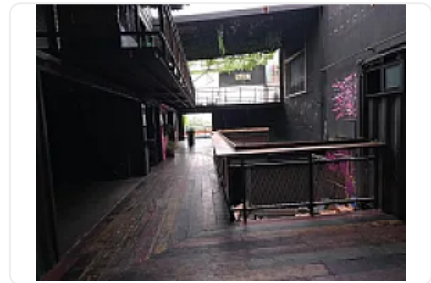

### Descripción

Renta de Local Comercial en Satelite, Naucapan de Juarez  
ASESOR SAMUEL ATRI CT654

Local en renta Satélite en una Zona estratégica y moderna en satélite, cerca de distintos medios de transporte publico y comercios cercanos cuenta con las siguientes características:

- En 2 pisos
- 250 metros
- 2 baños
- Barra
- Amplios espacios
- Estacionamiento
- Terraza con vista preciosa
- Buena ubicación
- Ideal para restaurante, farmacia, tienda 3B, súpercito Chedrahui, etc

Precio de renta \$ 200,000 pesos al mes negociables