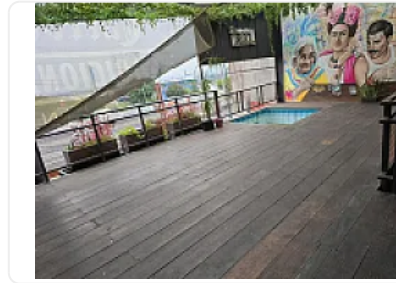

### Descripción

Renta de Local Comercial en Satelite, Naucapan de Juarez  
ASESOR SAMUEL ATRI CT654

Local en renta Satélite en una Zona estratégica y moderna en satélite, cerca de distintos medios de transporte publico y comercios cercanos cuenta con las siguientes características:

- En 2 pisos
- 250 metros
- 2 baños
- Barra
- Amplios espacios
- Estacionamiento
- Terraza con vista preciosa
- Buena ubicación
- Ideal para restaurante, farmacia, tienda 3B, súpercito Chedrahui, etc

Precio de renta \$ 200,000 pesos al mes negociables