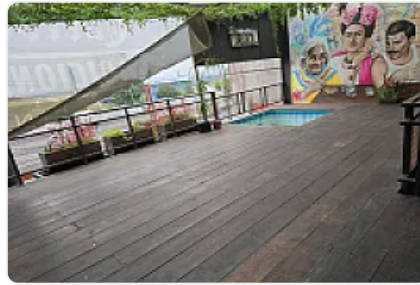

Renta de Local Comercial en Satelite, Naucapan de Juarez CT654

Renta: MXN $
200,000.00

SN, Ciudad Satélite, Naucalpan de Juárez, Estado de México • ID 3242

Descripción

Renta de Local Comercial en Satelite, Naucapan de Juarez

ASESOR SAMUEL ATRI CT654

Local en renta Satélite en una Zona estratégica y moderna en satélite, cerca de distintos medios de transporte publico y comercios cercanos cuenta con las siguientes características:

En 2 pisos

250 metros

2 baños

Barra

Amplios espacios

Estacionamiento

Terraza con vista preciosa

Buena ubicación

Ideal para restaurante, farmacia, tienda 3B, súpercito Chedraui, etc

Precio de renta $ 200,000 pesos al mes negociables