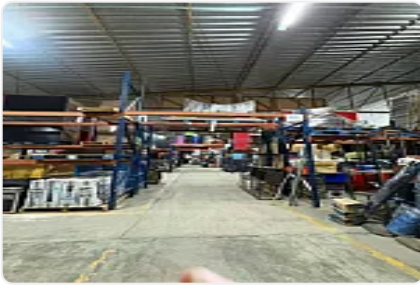

### Descripción

Renta de Bodega Comercial en Granada, Miguel Hidalgo  
ASESOR SAMUEL ATRI CT660

Renta de bodega en Lago mask, Miguel Hidalgo cerca de vias de transporte publico,  
cuenta con las siguientes características:

Disponibilidad inmediata

Altura libre: 4:40 metros

1064 metros

Entrará para camión

Oficinas

Baños

Súper ubicada

Precio de Renta \$ 200,000