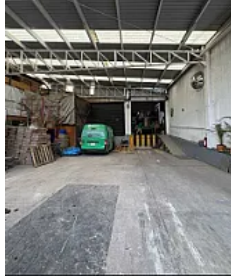

Renta de Bodega Comercial en Granada, Miguel Hidalgo CT660

Renta: MXN \$
200,000.00

SN, Granada, Miguel Hidalgo, Ciudad de México • ID 3252

Descripción

Renta de Bodega Comercial en Granada, Miguel Hidalgo
ASESOR SAMUEL ATRI CT660

Renta de bodega en Lago mask, Miguel Hidalgo cerca de vias de transporte publico,
cuenta con las siguientes características:

Disponibilidad inmediata

Altura libre: 4:40 metros

1064 metros

Entrará para camión