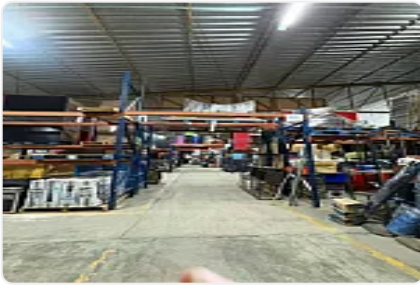

Renta de Bodega Comercial en Granada, Miguel Hidalgo CT660

Renta: MXN \$
200,000.00

SN, Granada, Miguel Hidalgo, Ciudad de México • ID 3252

Descripción

Renta de Bodega Comercial en Granada, Miguel Hidalgo
ASESOR SAMUEL ATRI CT660

Renta de bodega en Lago mask, Miguel Hidalgo cerca de vias de transporte publico,
cuenta con las siguientes características:

Disponibilidad inmediata

Altura libre: 4:40 metros

1064 metros

Entrará para camión

Oficinas

Baños

Súper ubicada

Precio de Renta \$ 200,000

Características

Sin características registradas

Detalles

Recámaras: —
Baños: —
Estacionamientos: —
Construcción: 1,064 m²
Terreno: 1,064 m²
Código: N/A
Comisión: Sí