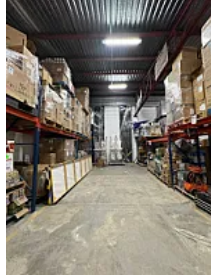

Renta de Bodega Comercial en Granada, Miguel Hidalgo CT660

Renta: MXN $
200,000.00

SN, Granada, Miguel Hidalgo, Ciudad de México • ID 3252

Descripción

Renta de Bodega Comercial en Granada, Miguel Hidalgo
ASESOR SAMUEL ATRI CT660

Renta de bodega en Lago mask, Miguel Hidalgo cerca de vias de transporte publico,
cuenta con las siguientes características:

Disponibilidad inmediata

Altura libre: 4:40 metros

1064 metros

Entrará para camión

Oficinas

Baños

Súper ubicada

Precio de Renta $ 200,000

Características