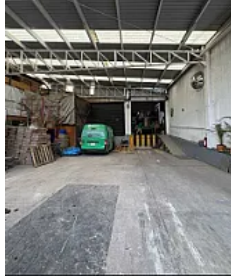

### Descripción

Renta de Bodega Comercial en Granada, Miguel Hidalgo  
ASESOR SAMUEL ATRI CT660

Renta de bodega en Lago mask, Miguel Hidalgo cerca de vias de transporte publico,  
cuenta con las siguientes características:

Disponibilidad inmediata

Altura libre: 4:40 metros

1064 metros

Entrará para camión

Oficinas

Baños

Súper ubicada

Precio de Renta \$ 200,000