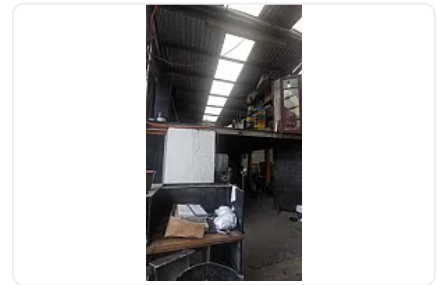

## Renta de Bodega Comercial en Tlanepantla de Baz. CT662

Renta: MXN \$  
**54,000.00**

SSN, Tlanepantla Centro, Tlanepantla de Baz, Estado de México • ID 3253

### Descripción

Renta de Bodega Comercial en Tlanepantla de Baz.

ASESOR SAMUEL ATRI CT662

Bodega en Tlanepantla Centro cuenta con:

330 m2

- \* Disponible en 2 meses (por mantenimiento)
- \* 6 mts. Entrada
- \* Entra trailer
- \* Tapanco
- \* 1 baño
- \* 5 metros de altura
- \* No cuenta con oficina