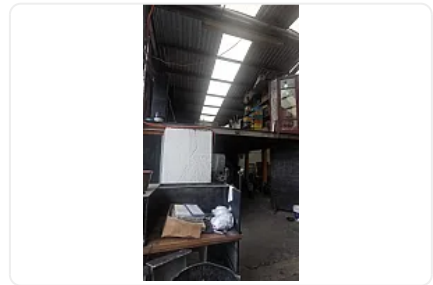

Renta de Bodega Comercial en Tlanepantla de Baz. CT662

Renta: MXN \$
54,000.00

SSN, Tlanepantla Centro, Tlanepantla de Baz, Estado de México • ID 3253

Descripción

Renta de Bodega Comercial en Tlanepantla de Baz.

ASESOR SAMUEL ATRI CT662

Bodega en Tlanepantla Centro cuenta con:

330 m2

- * Disponible en 2 meses (por mantenimiento)
- * 6 mts. Entrada
- * Entra trailer
- * Tapanco
- * 1 baño
- * 5 metros de altura
- * No cuenta con oficina