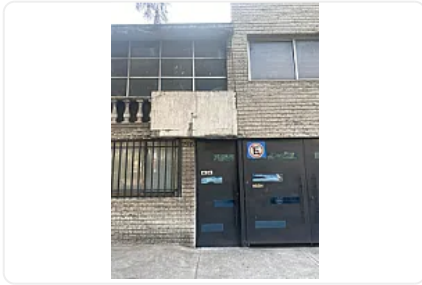

Terreno en Venta Colonia Emiliano Zapata, Alcaldía Coyoacán SPA1

**Venta: MXN \$
12,000,000.00**

CALZADA DE TLALPAN, Emiliano Zapata, Coyoacán, Ciudad de México • ID 3258

Descripción

ASESOR SAUL PICHARDO SPA1

¡Oportunidad única de inversión en zona con alta plusvalía!

Terreno con uso de suelo habitacional, ideal para el desarrollo de departamentos.

Cuenta con permiso para construir hasta 8 niveles, lo que lo convierte en una excelente opción para proyectos verticales de gran rentabilidad.

-Densidad Z8

-244 m² de terreno

-Frente de 8.5 m al poniente y 9.5 m al oriente, con un fondo aproximado de 18 m

-Se entrega con planos arquitectónicos y documentación completa en regla

Ubicado a solo unos pasos de la estación del Tren Ligero Nezahualpilli, y muy cerca de comercios, escuelas, parques, hospitales y a 20 minutos del Estadio Azteca.