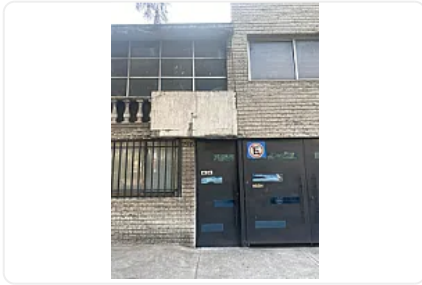

## Terreno en Venta Colonia Emiliano Zapata, Alcaldía Coyoacán SPA1

**Venta: MXN \$  
12,000,000.00**

CALZADA DE TLALPAN, Emiliano Zapata, Coyoacán, Ciudad de México • ID 3258

-Densidad Z8

-244 m<sup>2</sup> de terreno

-Frente de 8.5 m al poniente y 9.5 m al oriente, con un fondo aproximado de 18 m

-Se entrega con planos arquitectónicos y documentación completa en regla

Ubicado a solo unos pasos de la estación del Tren Ligero Nezahualpilli, y muy cerca de comercios, escuelas, parques, hospitales y a 20 minutos del Estadio Azteca.