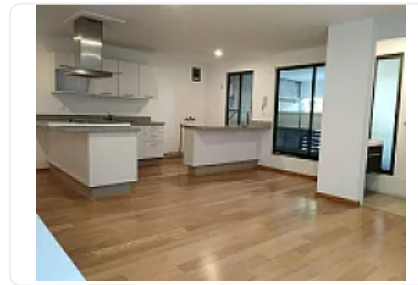

Departamento en Venta Letrán Valle, Benito Juárez SPA3

**Venta: MXN $
4,190,000.00**

CHICHEN ITZA, Letrán Valle, Benito Juárez, Ciudad de México • ID 3261

Descripción

ASESOR SAUL PICHARDO SPA3

Amplio Departamento en Venta - Calle Chichén Itza Col. Letran Valle

¡Vive con estilo y comodidad en el corazón de la Benito Juárez! Este departamento de 102m² habitables combina espacios generosos, excelente distribución y privacidad, todo en una ubicación privilegiada, a pasos de principales vialidades y medios de transporte.

Características destacadas:

2 recámaras con clósets y baño completo cada una

2.5 baños en total

Sala y comedor con excelente iluminación natural

Cocina en concepto abierto

2 lugares de estacionamiento fijos

Edificio de 4 niveles con solo 7 departamentos, ideal para quienes valoran la tranquilidad

Roof garden común, perfecto para reuniones al aire libre

Antigüedad aproximada: 13 años

Se ubica en 1er piso (poca circulación y mayor seguridad)

Características