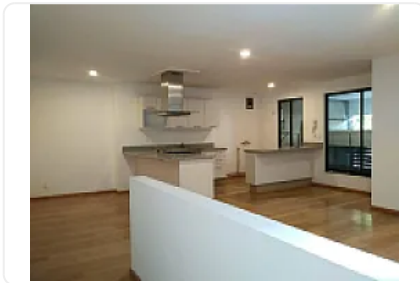

Departamento en Venta Letrán Valle, Benito Juárez SPA3

**Venta: MXN $
4,190,000.00**

CHICHEN ITZA, Letrán Valle, Benito Juárez, Ciudad de México • ID 3261

Descripción

ASESOR SAUL PICHARDO SPA3

Amplio Departamento en Venta - Calle Chichén Itza Col. Letran Valle

¡Vive con estilo y comodidad en el corazón de la Benito Juárez! Este departamento de 102m² habitables combina espacios generosos, excelente distribución y privacidad, todo en una ubicación privilegiada, a pasos de principales vialidades y medios de transporte.

Características destacadas:

2 recámaras con clósets y baño completo cada una

2.5 baños en total

Sala y comedor con excelente iluminación natural

Cocina en concepto abierto

2 lugares de estacionamiento fijos

Edificio de 4 niveles con solo 7 departamentos, ideal para quienes valoran la tranquilidad

Roof garden común, perfecto para reuniones al aire libre

Antigüedad aproximada: 13 años

Se ubica en 1er piso (poca circulación y mayor seguridad)

Características