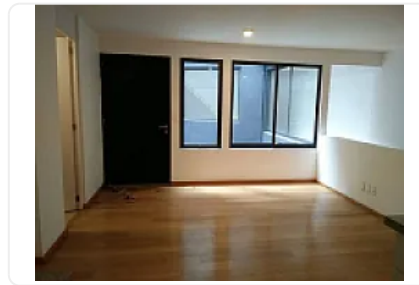

Departamento en Venta Letrán Valle, Benito Juárez SPA3

**Venta: MXN $
4,190,000.00**

CHICHEN ITZA, Letrán Valle, Benito Juárez, Ciudad de México • ID 3261

Descripción

ASESOR SAUL PICHARDO SPA3

Amplio Departamento en Venta - Calle Chichén Itza Col. Letran Valle

¡Vive con estilo y comodidad en el corazón de la Benito Juárez! Este departamento de 102m² habitables combina espacios generosos, excelente distribución y privacidad, todo en una ubicación privilegiada, a pasos de principales vialidades y medios de transporte.

Características destacadas:

2 recámaras con clósets y baño completo cada una

2.5 baños en total

Sala y comedor con excelente iluminación natural

Cocina en concepto abierto

2 lugares de estacionamiento fijos

Edificio de 4 niveles con solo 7 departamentos, ideal para quienes valoran la tranquilidad

Roof garden común, perfecto para reuniones al aire libre

Antigüedad aproximada: 13 años

Se ubica en 1er piso (poca circulación y mayor seguridad)

Características