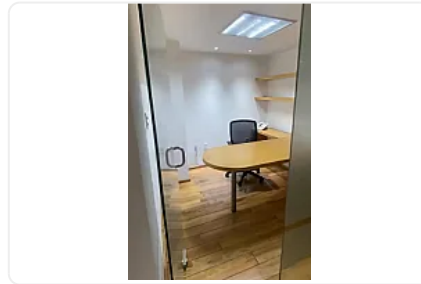

"Renta Oficina Rio Nilo Cuauhtémoc LE627

LE627, Cuauhtémoc, Cuauhtémoc, Ciudad de México • ID 3267

Renta: MXN \$

39,000.00

Descripción

ASESORA LIZ ESCAMILLA LE627

"Renta Oficina Tradicional

Col. Cuauhtémoc

Rio Nilo (entre Río Lerma y Río Pánuco)

Col. Cuauhtémoc

\$39,000.00 (con mantenimiento)

Messanine en Edificio de departamentos

110 mts

2 medios baños

Pequeña área de cocineta con conmutador

2 elevadores

1 estacionamiento

(Se pueden rentar lugares \$2,500 mensuales)

Dividida (recepción, sala de juntas , oficina principal con salida a espacio abierto , 2 oficinas pequeñas cerradas , otro

espacio pequeño como para asistente , una pequeña área multifuncional